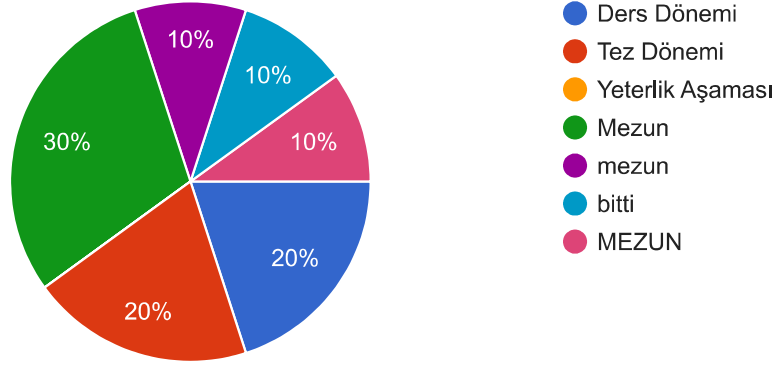

Kayıtlı olduğunuz program türünü işaretleyiniz.

[Copy](#)

10 responses

- Tezsiz Yüksek Lisans
- Tezli Yüksek Lisans
- Doktora

Bulduğunuz ders dönemini işaretleyiniz.

Copy

10 responses

Yaşınız